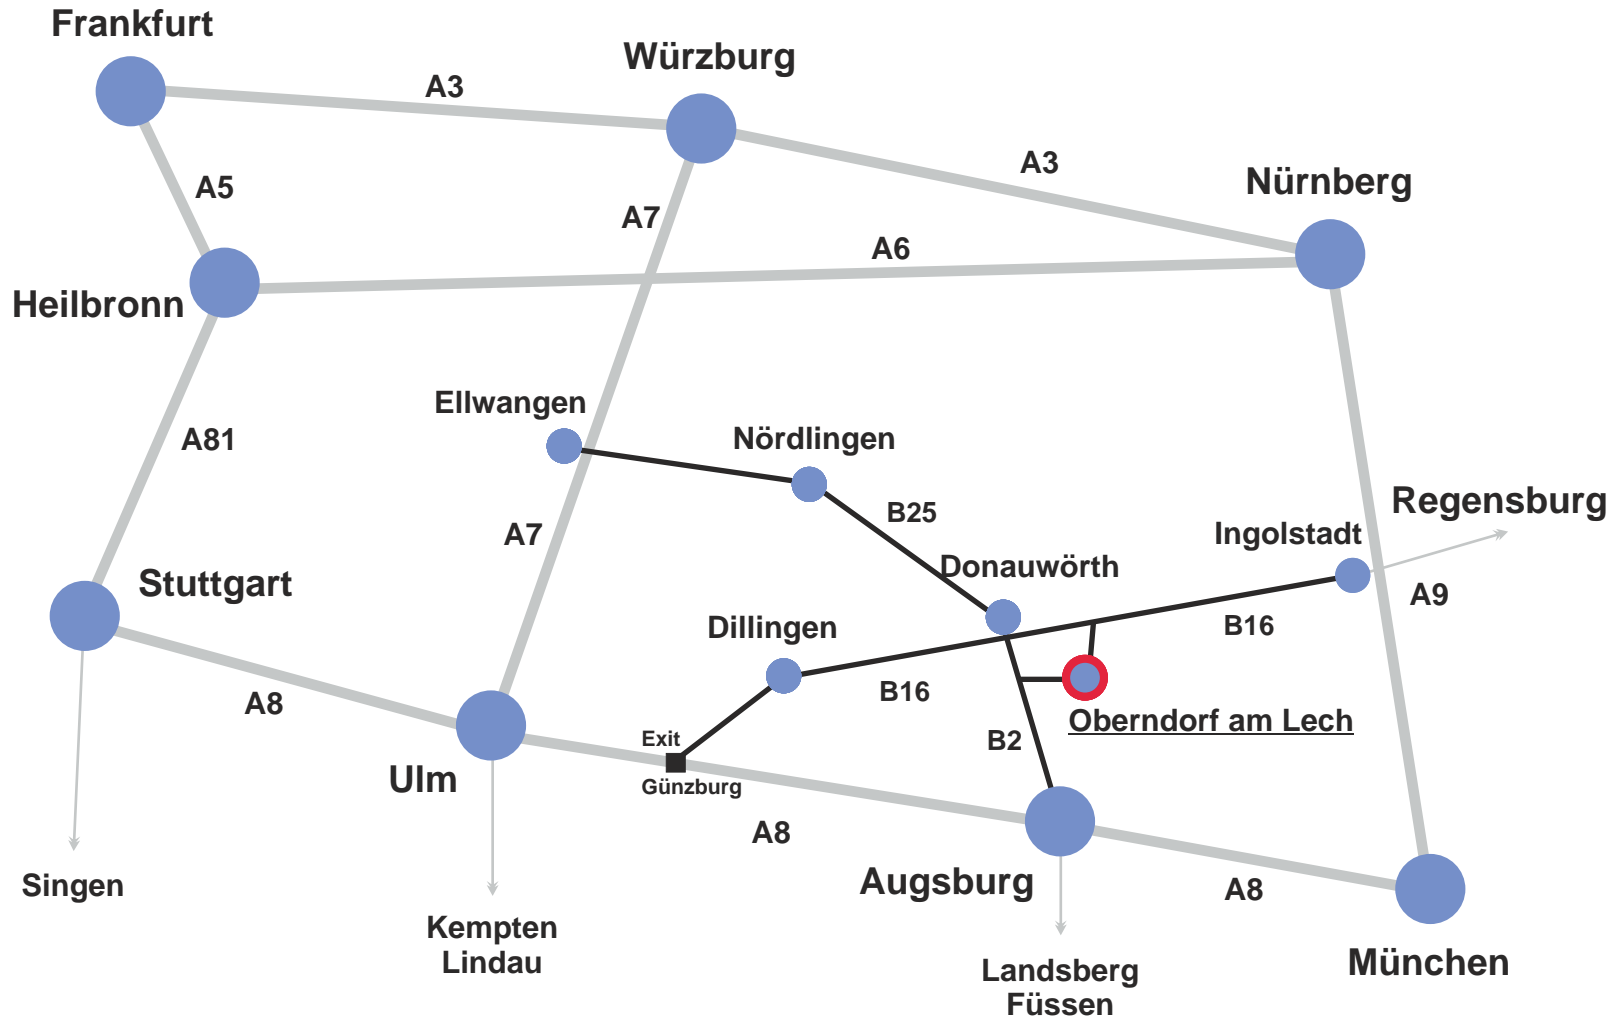

Ihre Anfahrt zu TIGRA, Oberndorf Your way to TIGRA, Oberndorf

TIGRA GmbH

Gewerbering 2
86698 Oberndorf am Lech

Tel. +49 9090 9680 -01
Fax +49 9090 9680 -50

E-Mail info@tigra.de
www.tigra.de